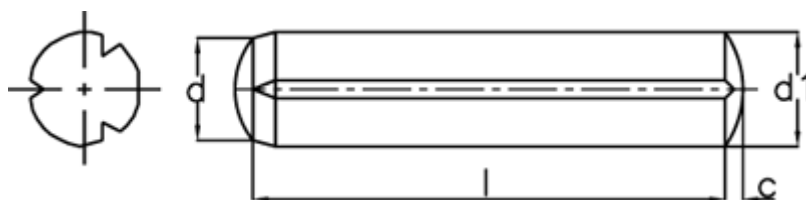

Varenummer: 08034426  
Beskrivelse: KLEE Kærvstift S3 10x24  
Stål

## Mål

c = 1,5  
d = 10,0  
d1 = 10,35  
Længde = 24